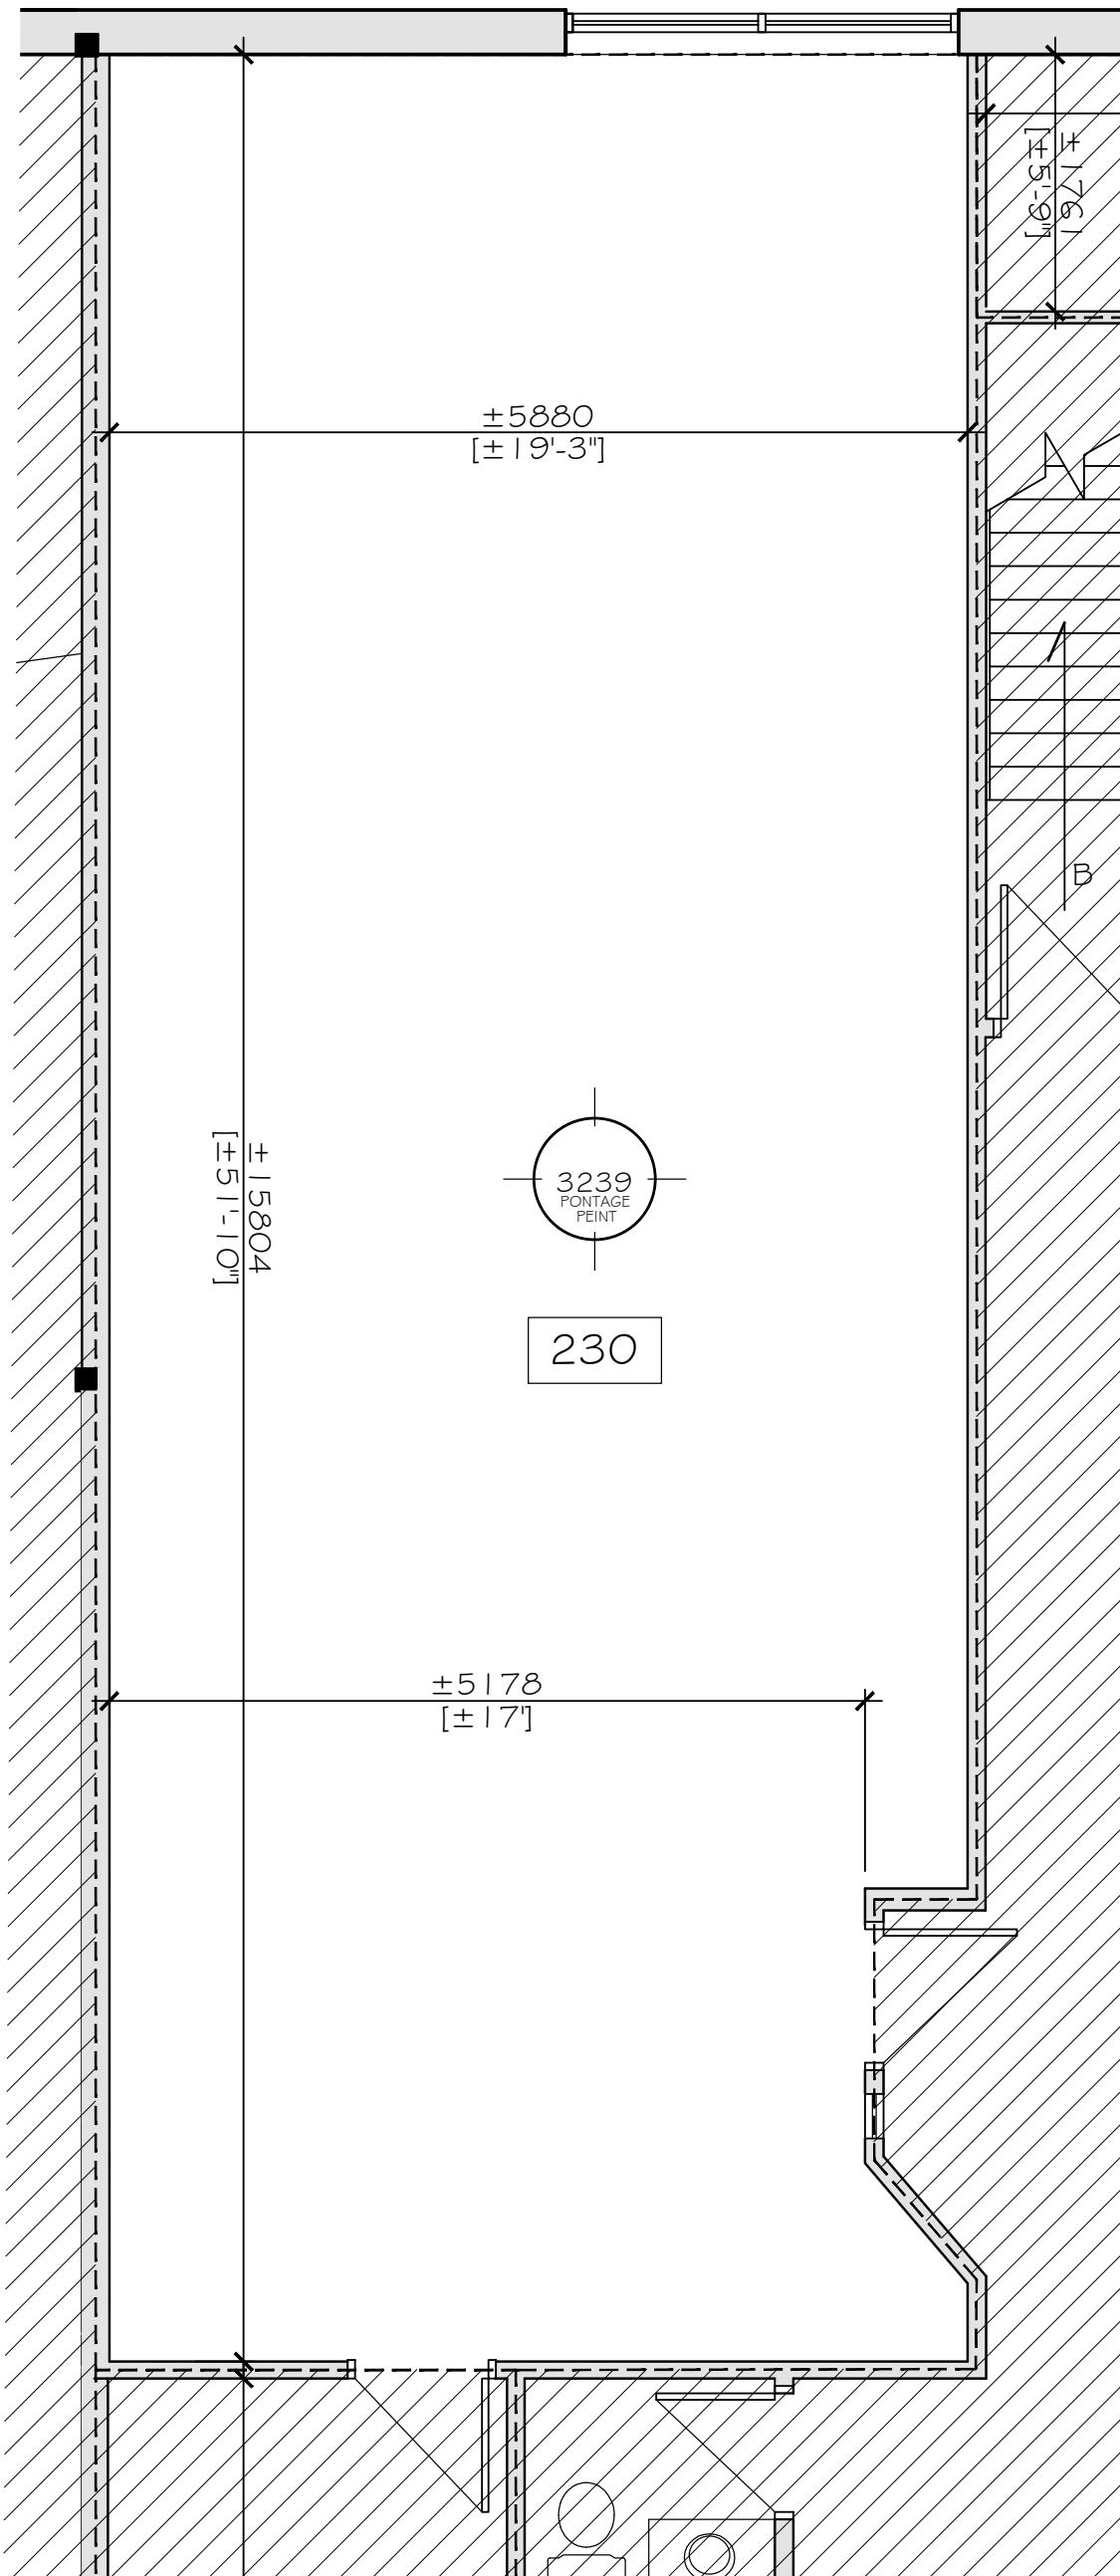

LÉGENDE :

XXXX

NUMÉRO DE LOCAL

NIVEAU DE PLAFOND

SYMBOLE D'INTERRUPTION

SUPERFICIE LOCATIVE

LOCAL 230:
94.205m² (1 014.014p²)

**BÂTIMENT 2300 LÉON-HARMEL
LOCAL 230**