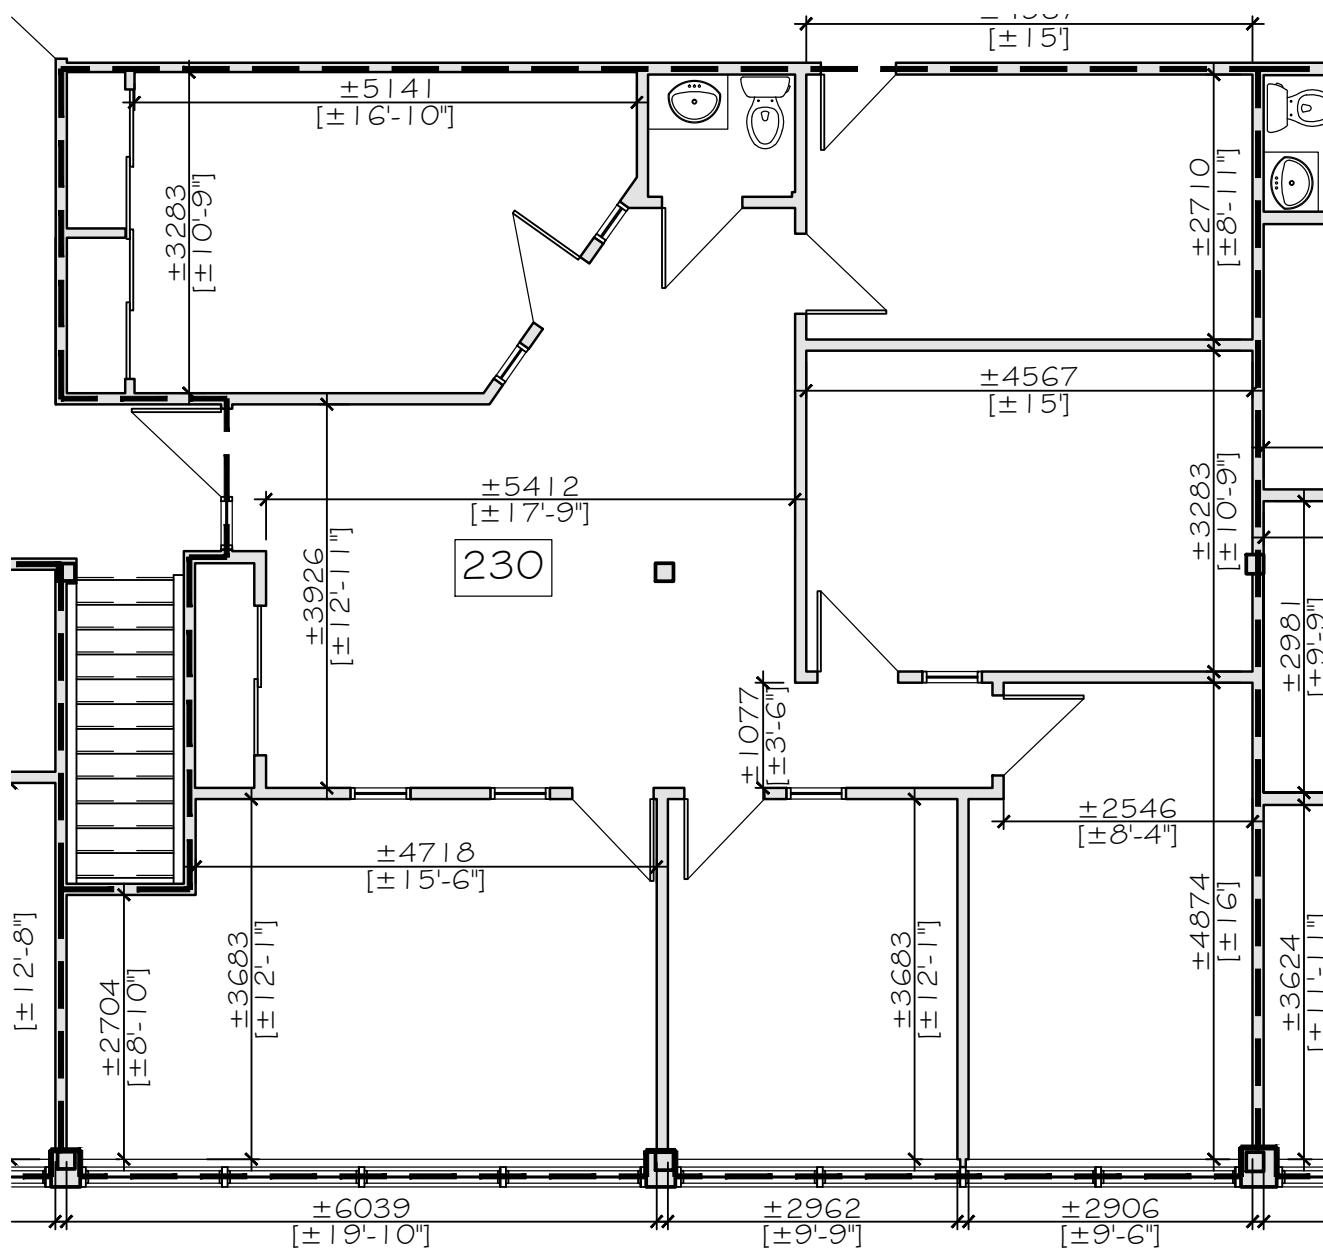

LÉGENDE :

XXXX	NUMÉRO DE LOCAL
⊙ XXX	NIVEAU DE PLAFOND
— —	SYMBOLE D'INTERRUPTION

SUPERFICIE LOCATIVE

LOCAL 230:
131.358m² (1413.926pi²)

**BÂTIMENT 2250
LÉON-HARMELE - LOCAL 230**

ÉCHELLE : 1 = 75

JEAN DALLAIRE ARCHITECTE inc.
1654, Chemin St-Louis,
Québec (Québec) G1S 1G9
Téléphone : (418) 650-1535
Courriel : info@jdarchitecte.ca