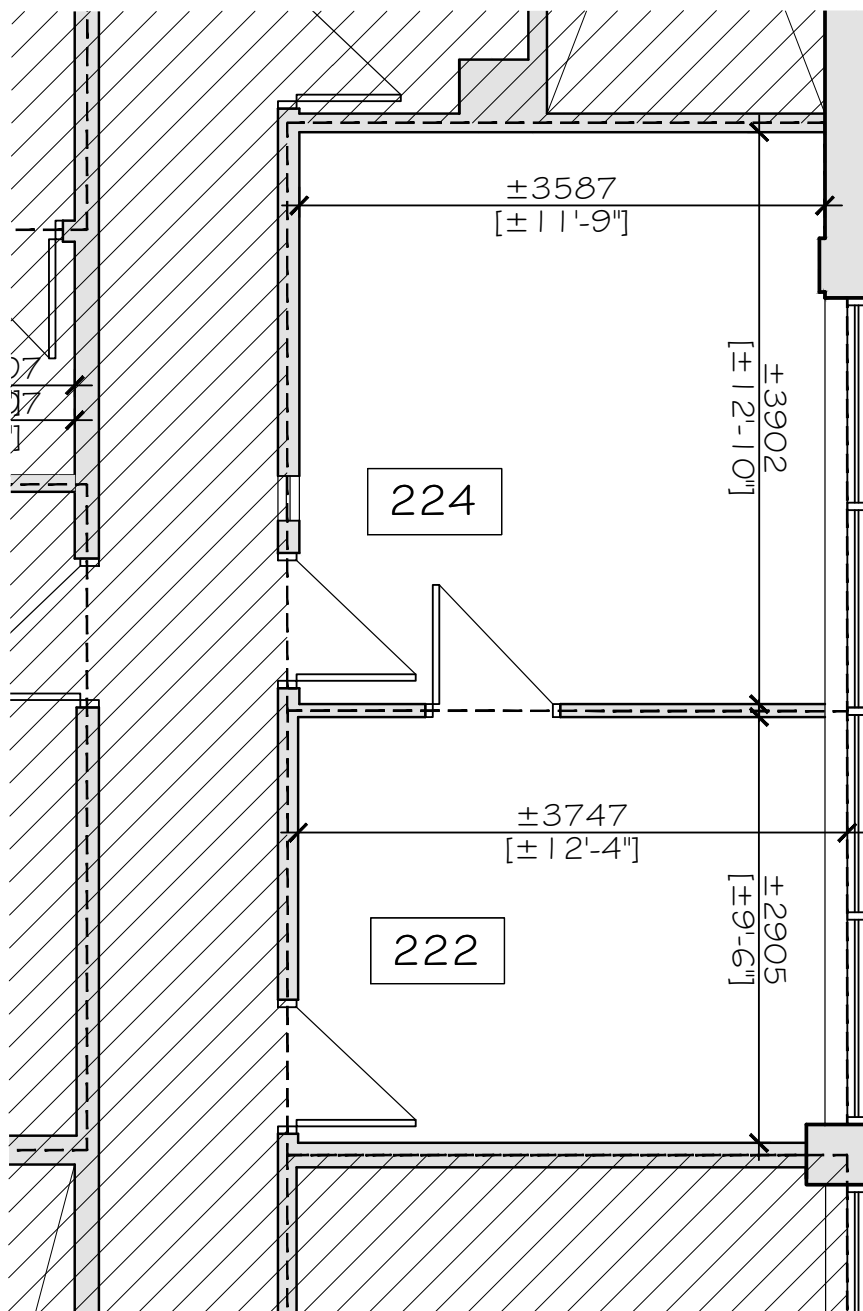

LÉGENDE :

XXXX

NUMÉRO DE LOCAL

NIVEAU DE PLAFOND

SYMBOLE D'INTERRUPTION

SUPERFICIE LOCATIVE

LOCAL 224-222:
26.644m² (286.794pi²)

**BÂTIMENT 2300 LÉON-HARMEL
LOCAL 224-222**