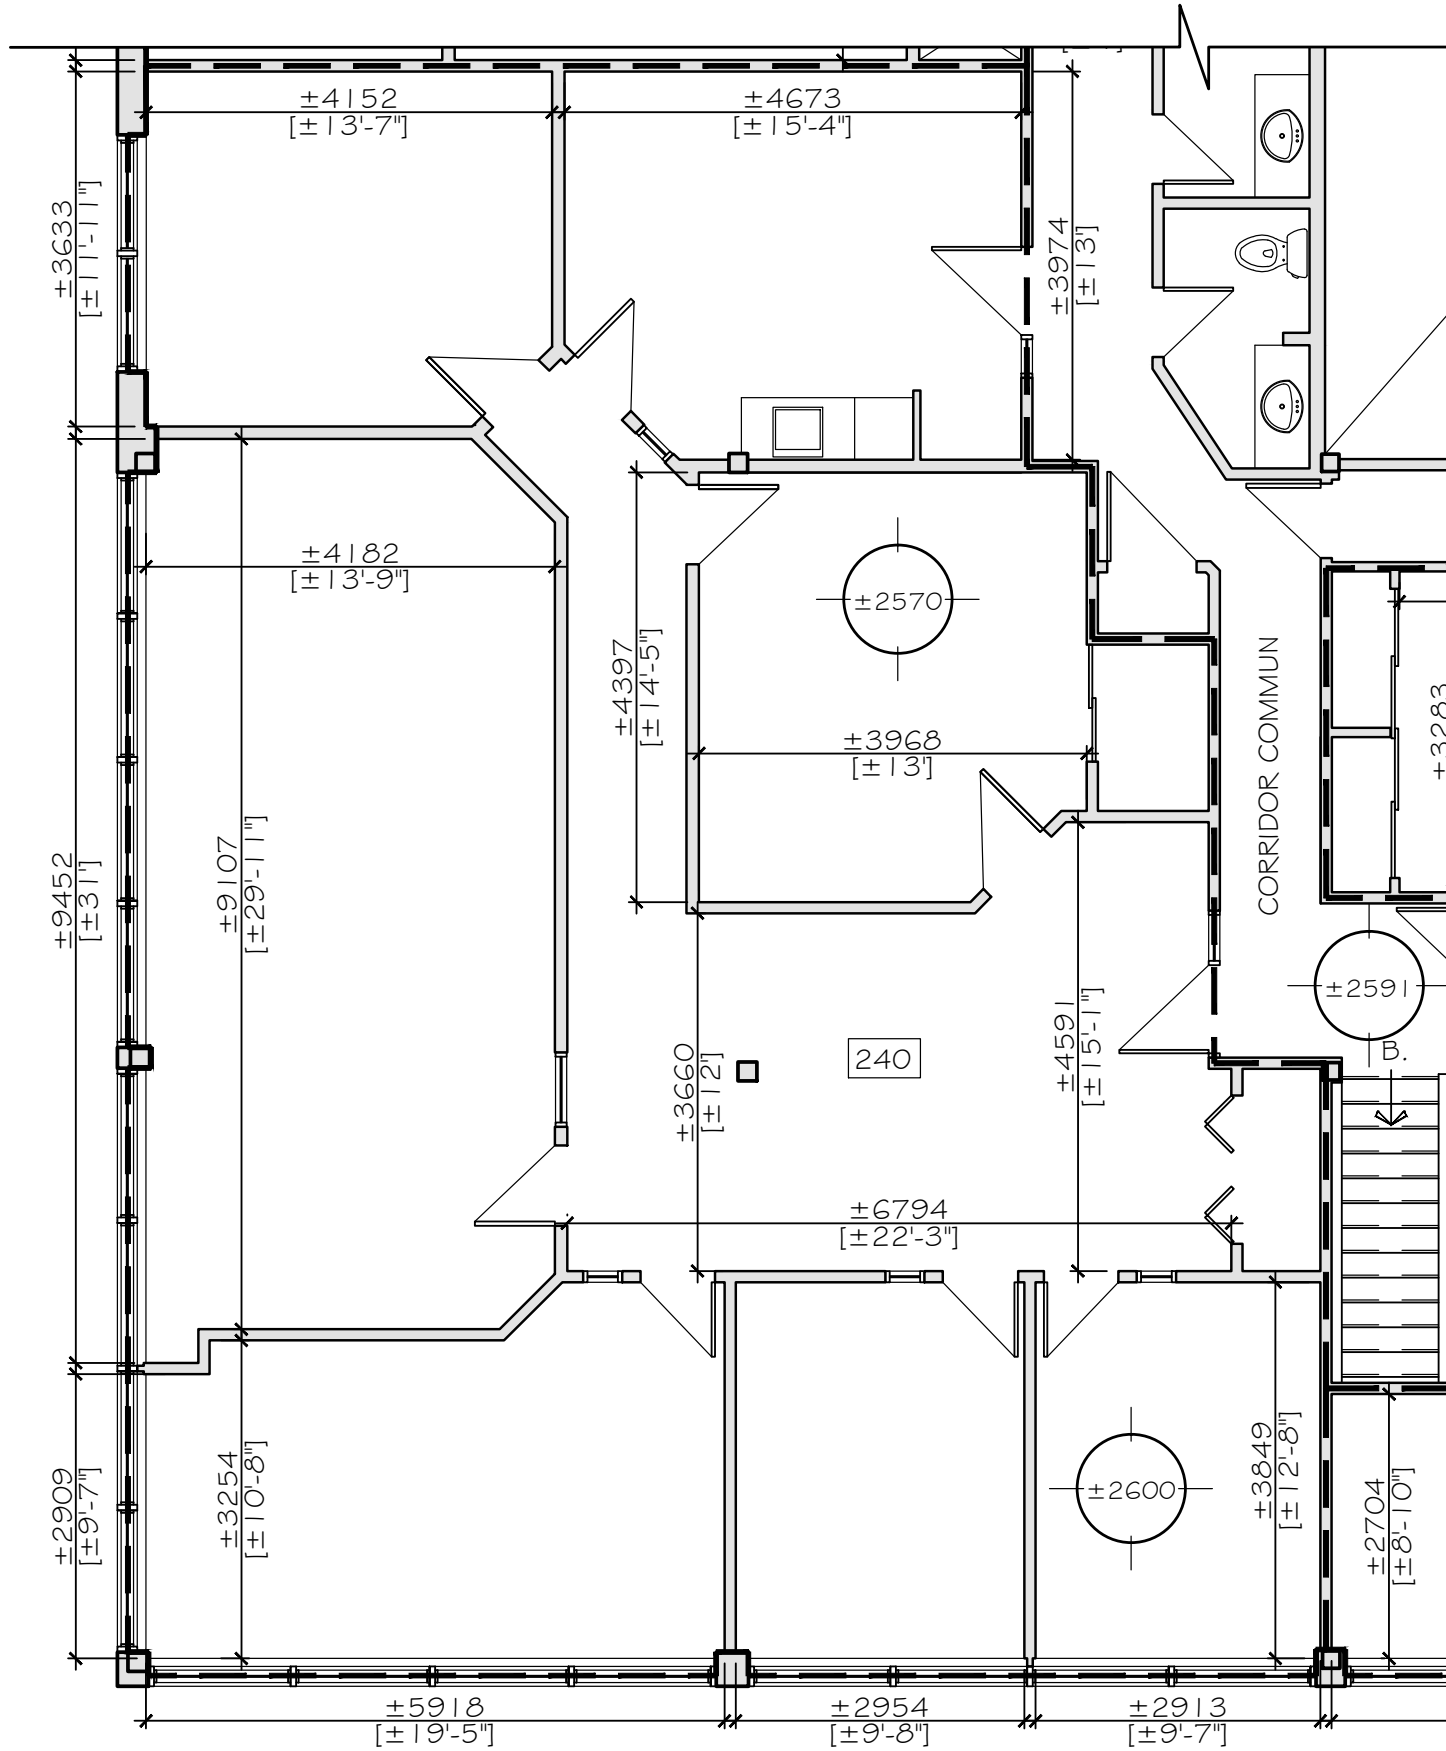

**LÉGENDE :**

XXXX	NUMÉRO DE LOCAL
⊙ XXX	NIVEAU DE PLAFOND
— —	SYMBOLE D'INTERRUPTION

**SUPERFICIE LOCATIVE**

LOCAL 240:  
179.509m<sup>2</sup> (1932.219pi<sup>2</sup>)

**BÂTIMENT 2250 LÉON-HARMELE - LOCAL 240**