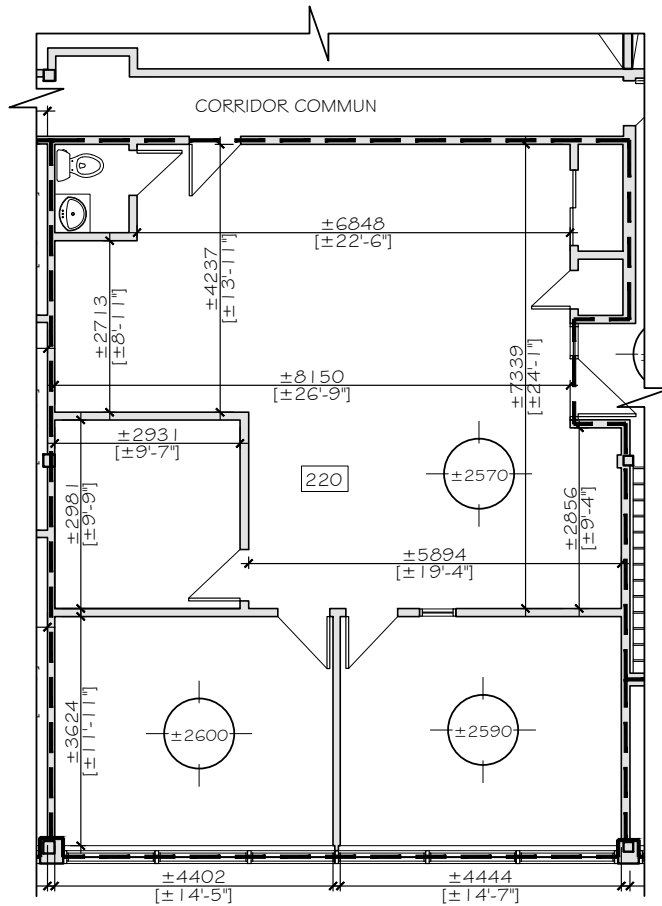

LÉGENDE :

XXXX

NUMÉRO DE LOCAL

NIVEAU DE PLAFOND

SYMBOLE D'INTERRUPTION

SUPERFICIE LOCATIVE

LOCAL 220:
101.648m² (1094.130pi²)

**BÂTIMENT 2250
LÉON-HARMEL - LOCAL 220**