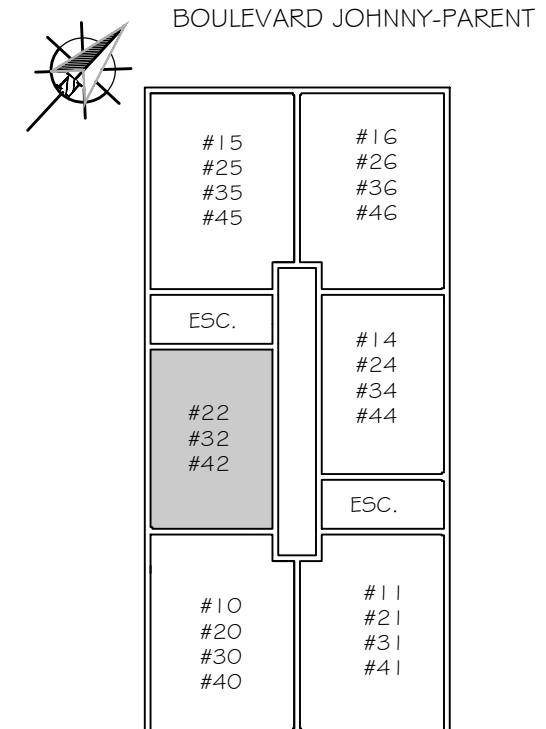

PLAN CLÉ:

LOGEMENT #22-32-42 - 107 BOUL. JOHNNY-PARENT

ÉCHELLE : 1/4" = 1'-0"

SUPERFICIE TOTALE ±659 p.c.