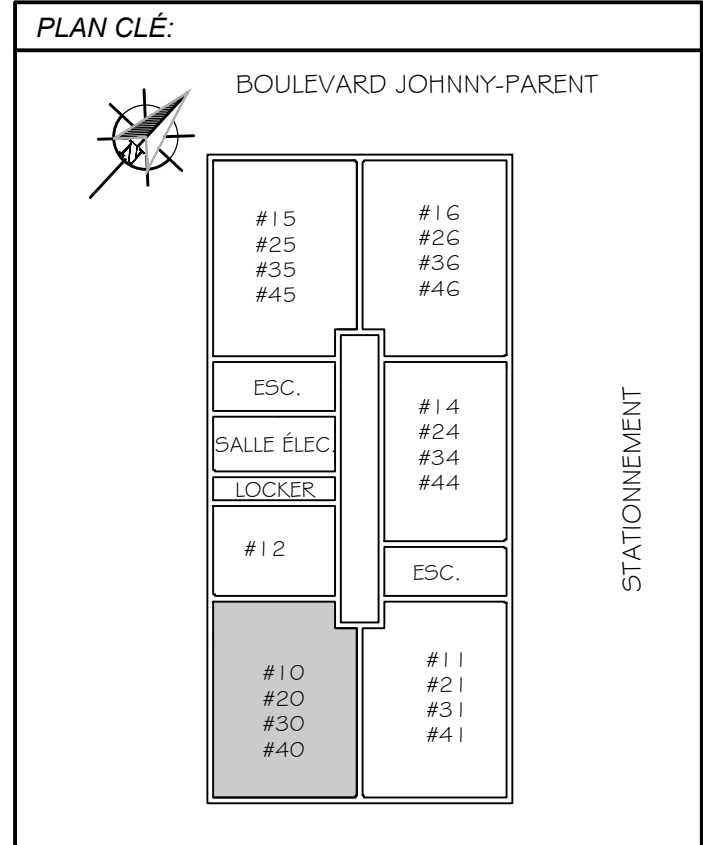

LOGEMENT #10 - 107 BOUL. JOHNNY-PARENT
ÉCHELLE : 1/4" = 1'-0" SUPERFICIE TOTALE ±800 p.c.