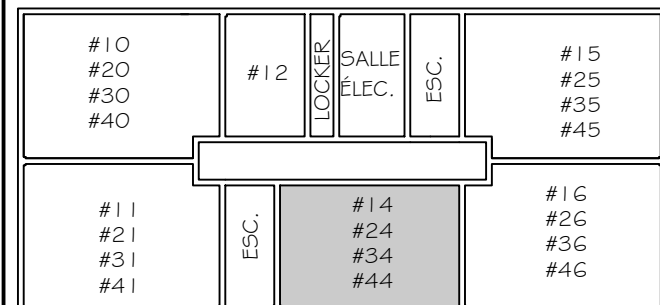

# LOGEMENT #14 - 110 RUE LÉGARÉ

ÉCHELLE : 1/4" = 1'-0"

SUPERFICIE TOTALE ±659 p.c.

**Jean Dallaire**  
architectes

1654, chemin St-Louis  
Québec ( Québec ) G1S 1G9  
Téléphone : (418) 650-1535  
Télécopieur : (418) 650-1538  
Courriel : info@jdarchitectes.ca

## NOTES:

- L'ENSEMBLE DES AMÉNAGEMENTS ILLUSTRÉS (INCLUANT LE MOBILIER) EST MONTRÉ À TITRE INDICATIF SEULEMENT. LA SITUATION RÉELLE PEUT VARIER.
- SAUF INDICATION CONTRAIRE, LES NIVEAUX DE PLAFOND SONT TOUS À 8'-0"

## PLAN CLÉ:

RUE LÉGARÉ