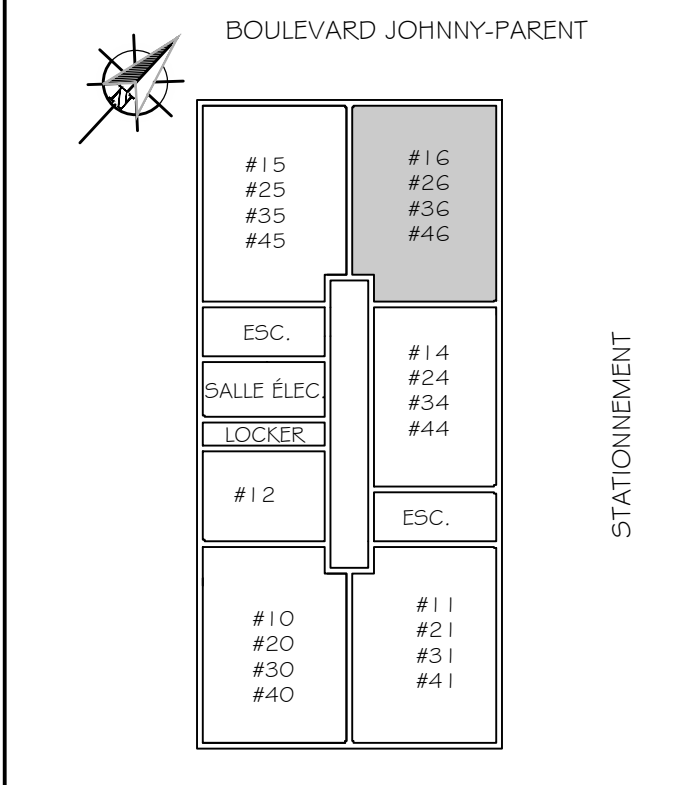

PLAN CLÉ:

LOGEMENT #16 - 107 BOUL. JOHNNY-PARENT

ÉCHELLE : 1/4" = 1'-0"

SUPERFICIE TOTALE ±800 p.c.